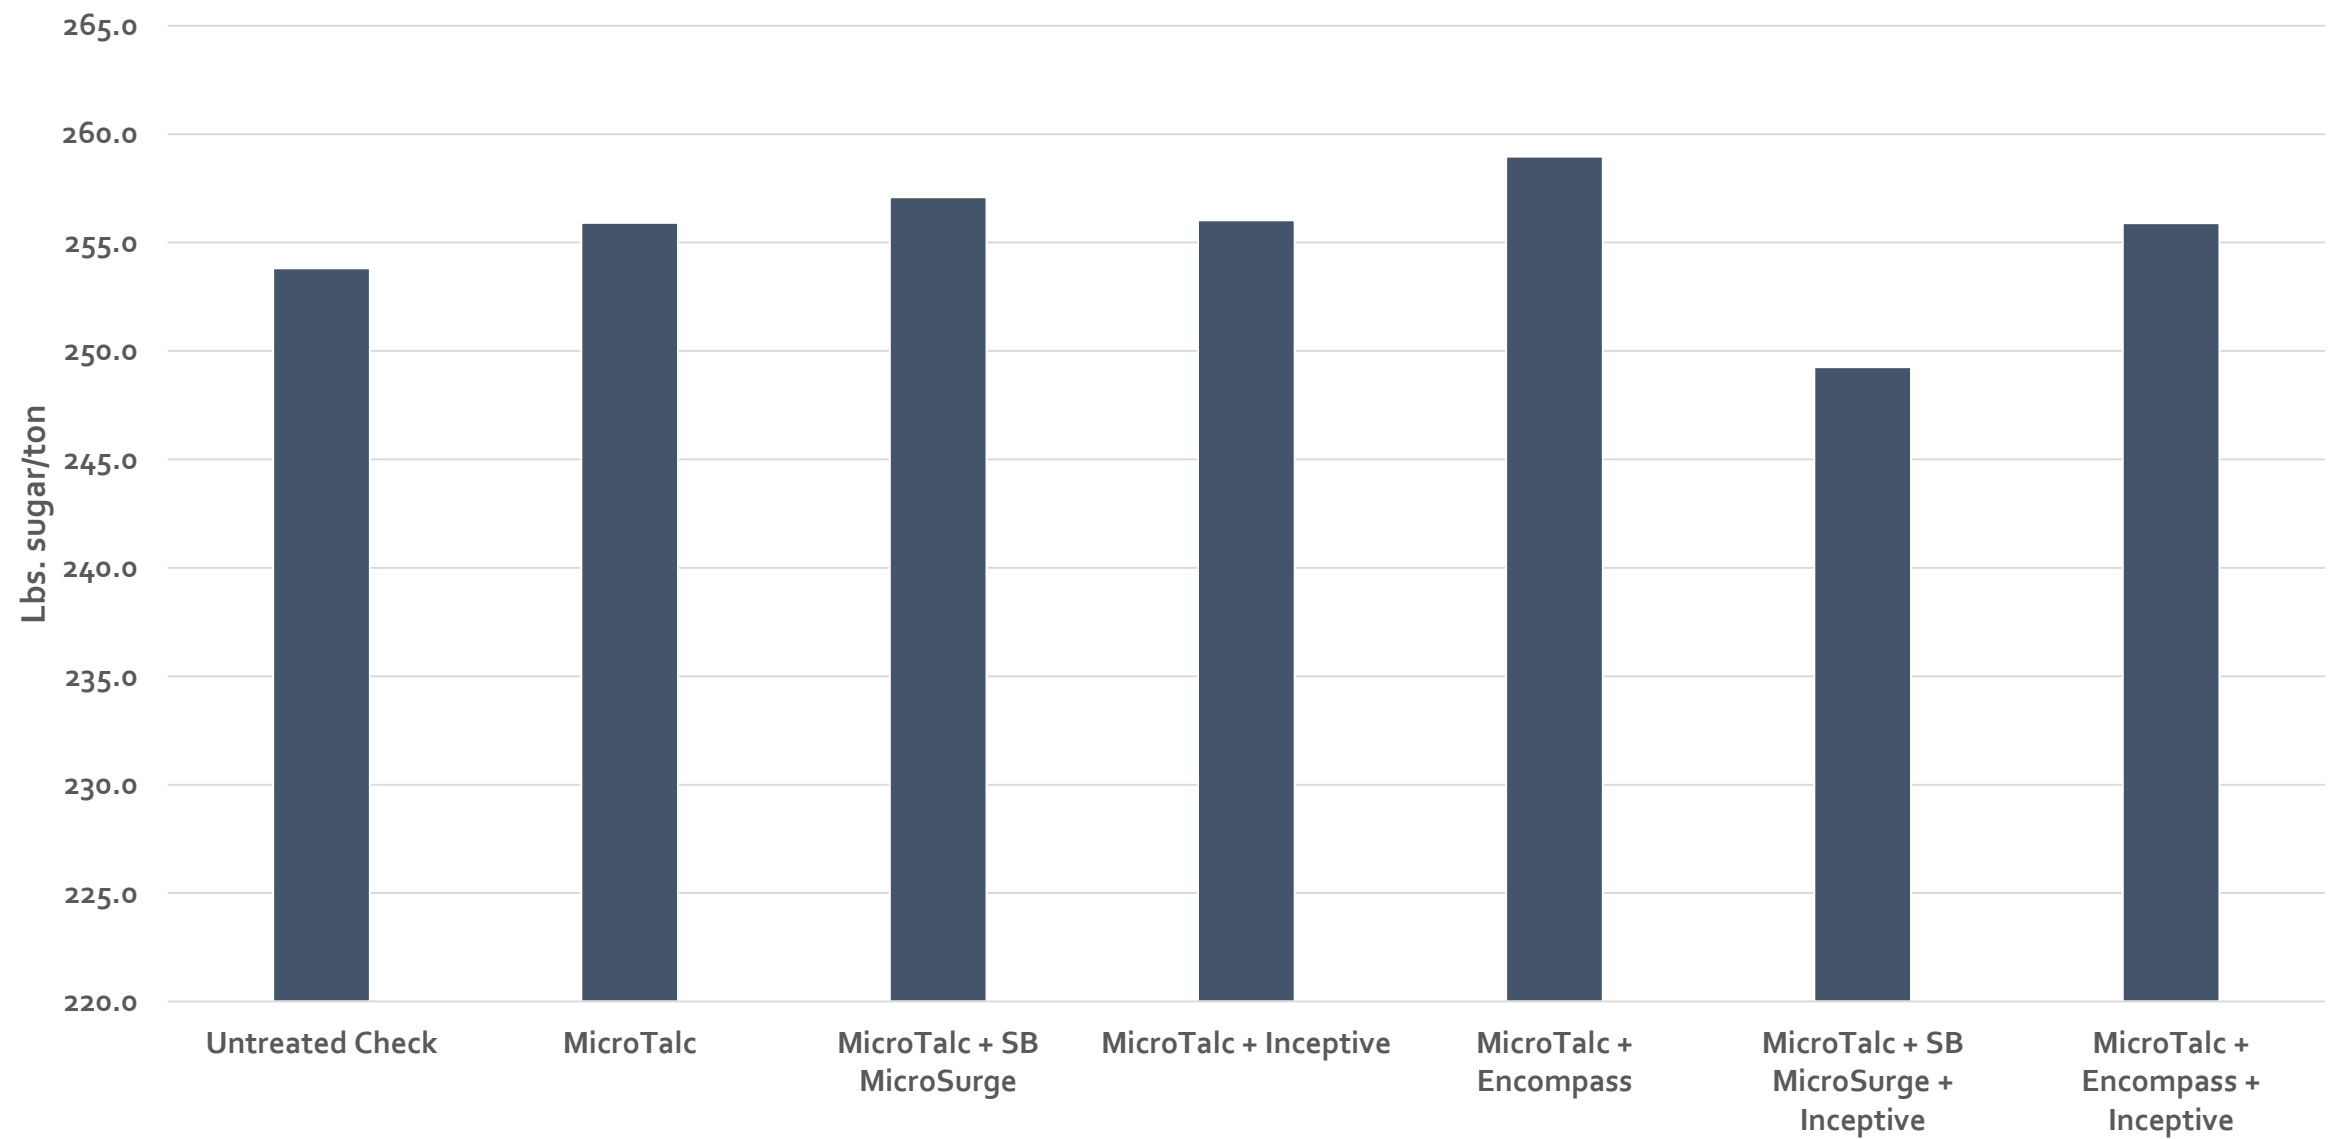

# % Sugar

LSD (p=0.10): Ns  
CV: 7.54

# Root Yield

LSD (p=0.10): NS  
CV: 3.38

# Recoverable Sugar per Ton

LSD (p=0.10): NS  
CV: 8.45